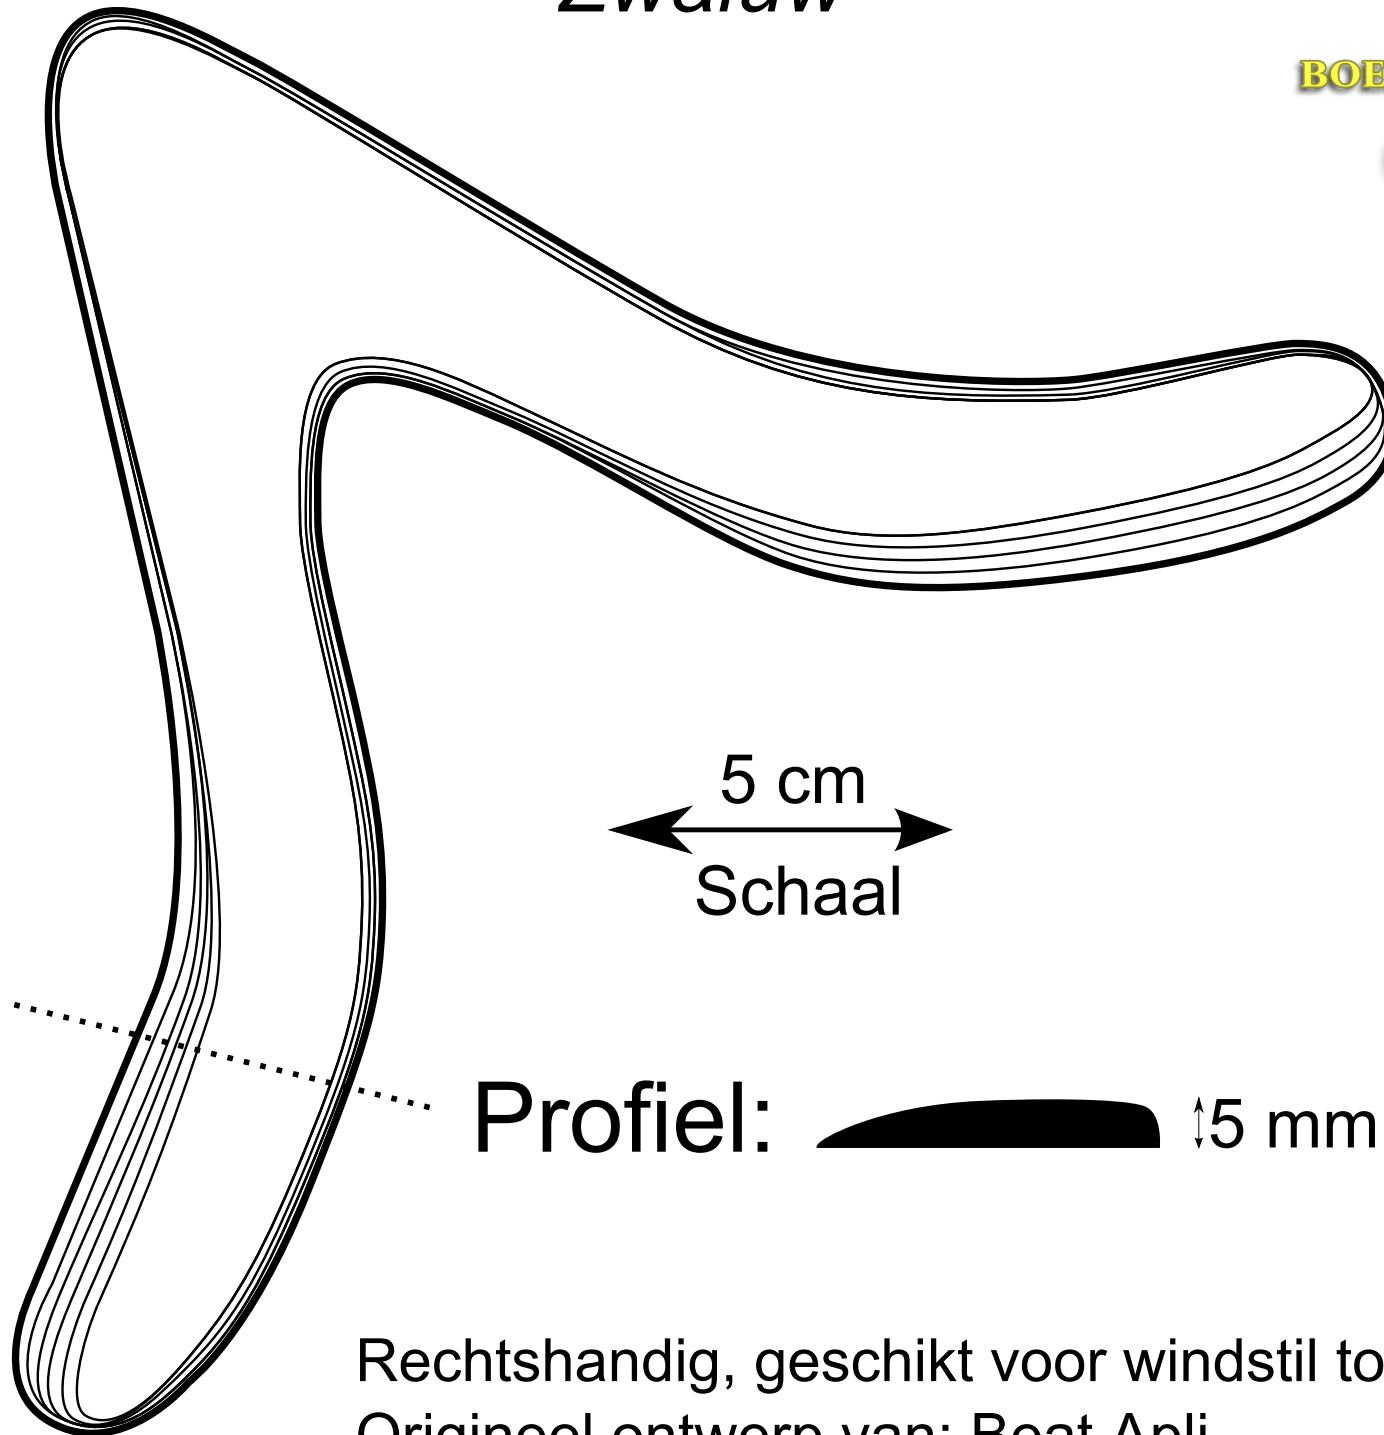

Zwaluw

Rechtshandig, geschikt voor windstil tot matige wind.
Origineel ontwerp van: Beat Apli